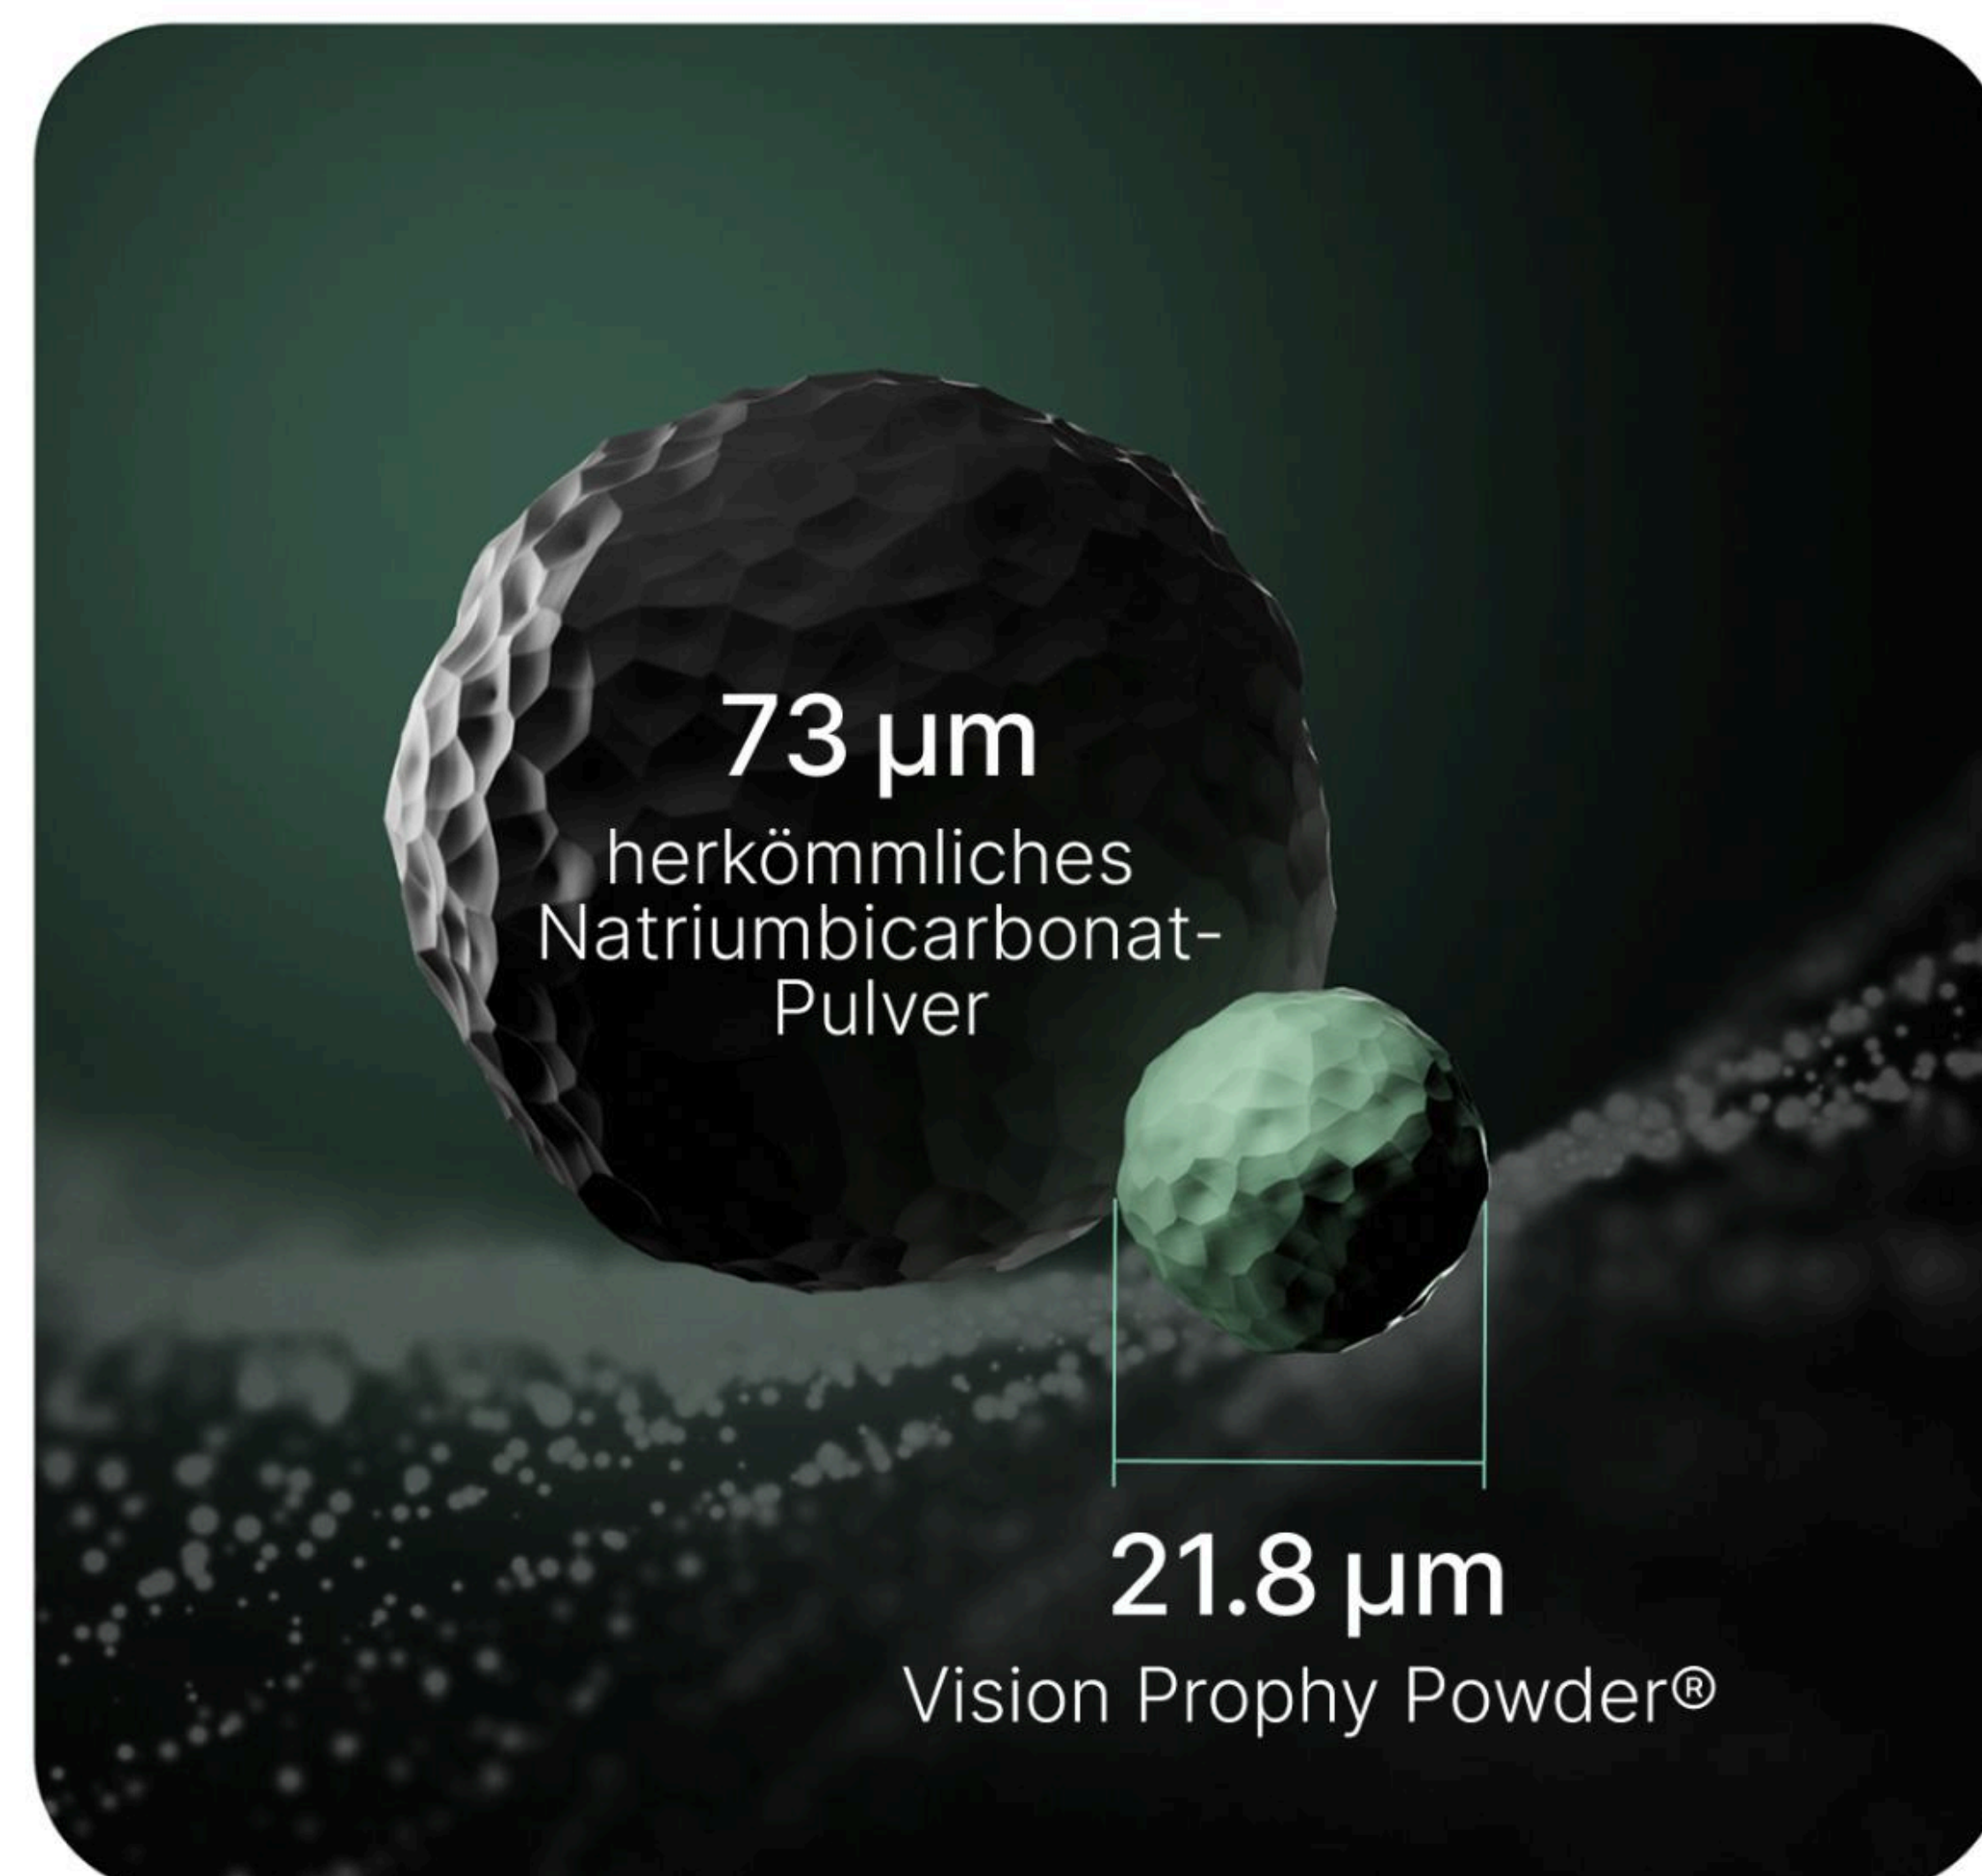

Durchschnittliche Partikelgröße $D_{50} = 21.8 \mu\text{m}$

Mit seiner präzise abgestimmten Partikelgröße sorgt VISION Prophy Powder® für einen konstanten, zuverlässigen Pulverfluss und reduziert das Risiko von Verstopfungen sowie Geräteausfallzeiten.

Die gleichmäßige Verteilung unterstützt vorhersehbare Behandlungsergebnisse und reproduzierbare Resultate bei jeder Anwendung.

Zugleich ermöglichen die feinen Partikel eine effektive Reinigung bei spürbar höherem Komfort für Patientinnen und Patienten.

Was ist neu?

- Optimierte Partikelgröße für einen gleichmäßigeren Pulverfluss
- Konstante, verstopfungsarme Anwendung
- Schonende und zugleich hochwirksame Reinigungsergebnisse
- Kompatibel mit allen gängigen Pulverstrahlgeräten